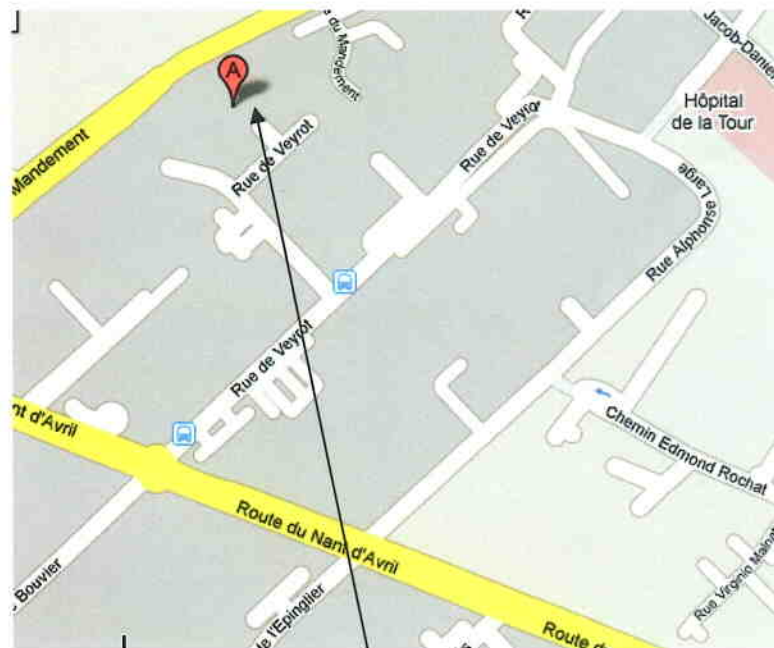

P.S. : Vom Stadtzentrum Genf (gare/Bahnhof Cornavin) kommend:

- nehmen Sie die Rue de la Servette
- nach links in die Rue de Lyon einbiegen
- auf der Avenue de Châtelaïne weiterfahren
- anschliessend auf der Route de Vernier weiterfahren und die oberstehenden Angaben ab Punkt 7 befolgen

<p>9. <b>1. Kreisel:</b> Kreisel durchfahren in Richtung: Zone Industrielle Zimesa</p>	<p>10. <b>2. Kreisel:</b> Kreisel durchfahren (gerade aus)</p>
<p>11. <b>3. Kreisel :</b> Die 1. Ausfahrt nach rechts nehmen, in die Rue de Veyrot einbiegen</p>	<p>12. Nach der Firma « Chopard », welche sich auf Ihrer rechten Seite in der Rue Veyrot befindet, gleich nach links, in den Seitenarm der Rue Veyrot abzweigen. Nach der nächsten Rechtskurve befindet sich Visilab nun 150 m weiter vorne auf der linken Strassenseite.</p>
<p style="text-align: center;"><b>Das Visilab-Gebäude ist braun und ein Parkplatz steht zu Ihrer Verfügung</b></p>	