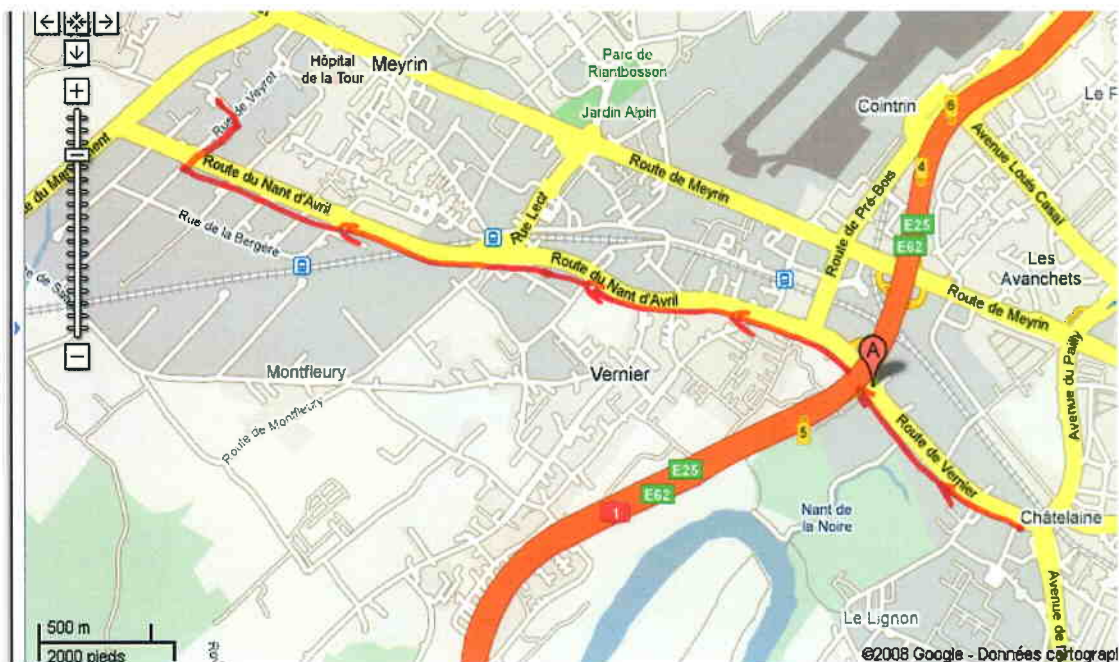

P.S. : Vom Stadtzentrum Genf (gare/Bahnhof Cornavin) kommend:

- nehmen Sie die Rue de la Servette
- nach links in die Rue de Lyon einbiegen
- auf der Avenue de Châtelaïne weiterfahren
- anschliessend auf der Route de Vernier weiterfahren und die oberstehenden Angaben ab Punkt 7 befolgen

<p>9. <b>1. Kreisel:</b> Kreisel durchfahren in Richtung: Zone Industrielle Zimesa</p>	<p>10. <b>2. Kreisel:</b> Kreisel durchfahren (gerade aus)</p>
<p>11. <b>3. Kreisel :</b> Die 1. Ausfahrt nach rechts nehmen, in die Rue de Veyrot einbiegen</p>	<p>12. Nach der Firma « Chopard », welche sich auf Ihrer rechten Seite in der Rue Veyrot befindet, gleich nach links, in den Seitenarm der Rue Veyrot abzweigen. Nach der nächsten Rechtskurve befindet sich Visilab nun 150 m weiter vorne auf der linken Strassenseite.</p>
<p style="text-align: center;"><b>Das Visilab-Gebäude ist braun und ein Parkplatz steht zu Ihrer Verfügung</b></p>	